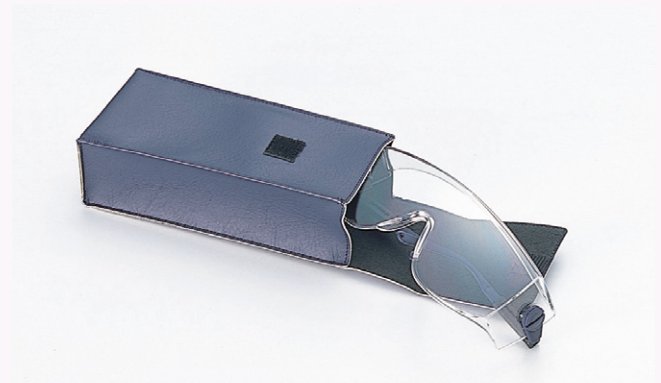

# めがねケース/めがねホルダー/サイドシールド

### No.5 めがねケース

- サイド付メタルフレーム用
- ベルト通し付(補強縫製)
- 内側布地付ハード板入
- パネ式口
- 200×90mm
- ケースカラー：ダークブルー
- たて型