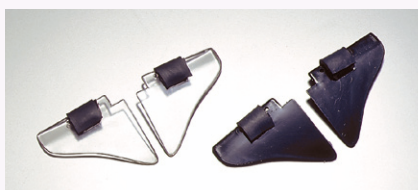

サイドシールド

202B フリーサイドシールド

- ●各種めがねに簡単に着脱できます
- ●透明、黒の2種類